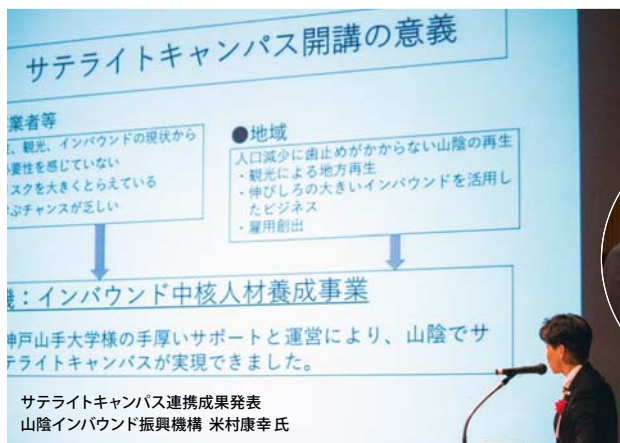

「観光立国フォーラム in KOBE 2017」開催

2月10日、神戸ハーバーホールで、本年度本学が受託した

「訪日外国人観光客4000万人時代に備えたインバウンド中核人材養成事業」

(文部科学省平成28年度「成長分野等における中核的専門人材養成等の戦略的推進」事業)の

事業報告会を兼ねた「観光立国フォーラム in KOBE 2017」が開催され、約150名の来場者がありました。

開会挨拶 井内善臣 学長

本年度の事業では、4000万人の訪日外国人を迎える2020年に向けて、急成長する観光分野を支える人材を育成するために、多様なインバウンド(訪日外国人観光客)への適切な対応能力を身につける全120時間の観光教育カリキュラムを構築し一般向けに提供しました。サテライトキャンパスの開催や授業日程の増加などのご要望も頂き、今年度の受講者数は想定目標を大幅に上回るのべ862名、KPI達成率345%を記録しました。来年度は、「インバウンド業務取扱者(仮称)」を認定する全120時間の新たな履修証明プログラムとして、e-ラーニング(基礎)、大学教員や各界の実務家の講義(専門・実務)、インターンシップ(就業体験)をバランスよく組み合わせ、女性の学び直しや就業、社会人のキャリア転換、キャリアアップにつながる学習機会を提供する予定です。ご期待ください。

インバウンド・スクール事業発表
小槻文洋 准教授

受講生表彰 学長より修了証を授与

「職業実践力育成プログラム」認定制度について
文部科学省 生方寛昭氏

パネリスト 田中伶奈氏

次年度カリキュラムについて
小野田金司 教授

現代社会学部

ホタル観察の夕べにむけて

ゲンジボタルの棲む宇治川の生き物たちは、護岸の改修や樹木の伐採などの人間活動によって影響を受けています。ゲンジボタルの幼虫はカワニナという巻貝だけを食べるので、自然に育つゲンジボタルの数は餌のカワニナの数に応じて大きく変動します。今年もキャンパス開放の時期にホタルの光る姿をみていただくよ