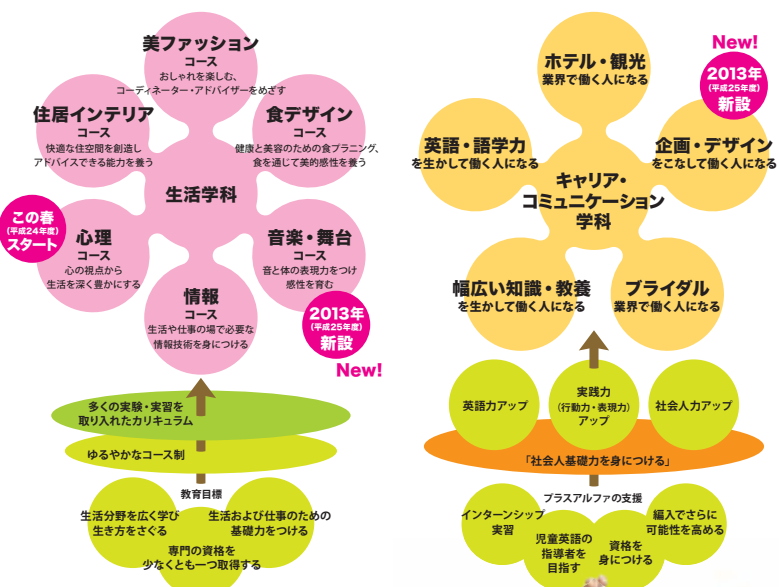

◎ キャリア・コミュニケーション学科

● 「企画・デザイン」の学びを

平成25年度より「企画・デザイン」のカリキュラムが始まります。これは、キャリアシーンにおいて、職場内・外を問わず、デザインに対する素養が重要となってきたためです。各人のセンスを生かし、デザインを動かす、生み出す。そのための学びを実践していきます。コミュニケーションデザインの基礎から、グラフィックアプリケーション操作、写真、タイポグラフィに関すること等を含め、さらには陶芸、アクセサリーなどクラフトまでを学び、効果的なグラフィックコミュニケーションを理解し身につけます。